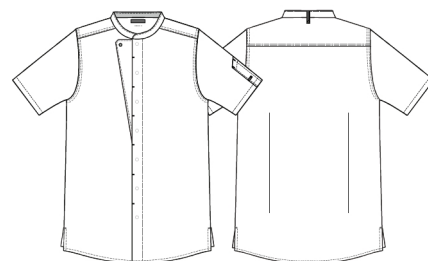

Date: 20-03-2024

23516-105-0-0-700

Kokke-/servicejakke kort arm

KENTAUR
Work Wear of Denmark

- Responsible Choice
- Recycled polyester fra PET flasker
- Modern fit - forbedret pasform
- Nakkestroep til smækforklæde
- Todelt penlomme på venstre ærme
- Slids i siderne

Kvalitet: 65/35% rPES/CO, 175 g/m2
Farve: sort 700
Konstruktion: 2X1 Twill
Lagerstr.: XS-4XL

Vaskeanvisning

Kan vaskes i henhold til ISO15797. Varen skal altid vaskes før ibrugtagning. Ved indvask bør der vaskes på angiven temperatur. Farvetab kan opstå ved brug af desinficeringsmidler.

Trykknapper bør stå åben. For at mindske krøl bør maskinen ikke fyldes mere end 2/3.

Måltolerance +/- 1 cm. Alle mål er i cm. Forventet mål efter ca. 3 x vask.

		2XS	XS	S	M	L	XL	2XL	3XL	4XL	5XL	6XL
Chest	A	89	97	105	113	121	129	137	145	153	161	169
Waist	B	84	92	100	108	116	124	132	140	148	156	164
Bottom	C	91	99	107	115	123	131	139	147	155	163	171
Backlength	E	73	74	75	76	77	78	79	80	81	82	83
Sleeve length	F	25,3	25,7	26,1	26,5	26,9	27,3	27,7	28,1	28,5	28,9	29,3